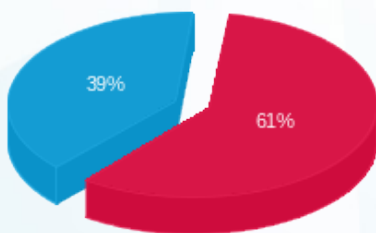

13/01/21 תאריך הפקה:
31/12/20 תאריך קריאה נוכחית:
01/12/20 תאריך קריאה קודמת:

שם דייר: קומה 13 - קודיפארק
שם אתר: מגדלי TLV - דרום
תאריך כניסה: 10/12/20

לקוח/ה נכבד/ה, אנו מתכבדים להגיש את חישוב צריכת החשמל לתקופה 10/12/20 - 31/12/20:

קומה 13 - קודיפארק - 2 - 16254236(0x0)

סה"כ לתשלום	מחיר לקוט"ש בא"ג	סה"כ צריכה בקוט"ש	קריאה נוכחית	קריאה קודמת	סוג צריכה	סוג תעריף
			31/12/20	10/12/20	פרטי חשבון עבור תאריכים:	
₪ 4.09	81.81	5.00	473.90	468.90	פסגה	777
₪ 0.00	48.04	0.00	64.80	64.80	גבע	778
₪ 2.66	27.45	9.70	82.00	72.30	שפל	779

סה"כ לדייר:

שיא ביקוש	סה"כ	שפל	גבע	פסגה
0.42	14.70	9.70	0.00	5.00
	₪ 6.75	₪ 2.66	₪ 0.00	₪ 4.09

סה"כ צריכה
סה"כ לתשלום

₪ 0.00	תשלום קבוע	
₪ 0.00	תשלום עבור גודל חיבור בKVA (0x0)	
₪ 6.75	סה"כ לתשלום	לא כולל מע"מ

התפלגות חיוב בש"ח לפי תעו"ז