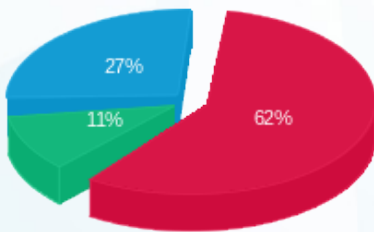

20/01/21 תאריך הפקה:
19/01/21 תאריך קריאה נוכחית:
01/01/21 תאריך קריאה קודמת:

שם דייר: אופנת בליאנדו
שם אתר: בילו סנטר *

לקוח/ה נכבד/ה, אנו מתכבדים להגיש את חישוב צריכת החשמל לתקופה 01/01/21 - 19/01/21:

אופנת בליאנדו - 3 - 16092123(3x100)

סוג תעריף	סוג צריכה	קריאה קודמת	קריאה נוכחית	סה"כ צריכה בקוט"ש	מחיר לקוט"ש בא"ג	סה"כ לתשלום
פרטי חשבון עבור תאריכים:						
777	פסגה	01/01/21	19/01/21	34.50	87.59	30.22 ₪
778	גבע	12,735.20	12,745.00	9.80	53.68	5.26 ₪
779	שפל	21,843.20	21,881.80	38.60	33.94	13.10 ₪

סה"כ לדייר:

פסגה	גבע	שפל	סה"כ	שיא ביקוש
34.50	9.80	38.60	82.90	1.08
₪ 30.22	₪ 5.26	₪ 13.10	₪ 48.58	

סה"כ צריכה
סה"כ לתשלום

₪ 0.00	תשלום קבוע	
₪ 11.57	תשלום עבור גודל חיבור בKVA (3x100)	
₪ 60.15	סה"כ לתשלום	לא כולל מע"מ

התפלגות חיוב בש"ח לפי תעו"ז