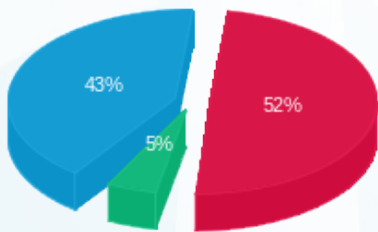

21/01/21 תאריך הפקה:
31/12/20 תאריך קריאה נוכחית:
01/12/20 תאריך קריאה קודמת:

שם דייר: ביבי סטאר 2010034
שם אתר: קניון רמות

לקוח/ה נכבד/ה, אנו מתכבדים להגיש את חישוב צריכת החשמל לתקופה 01/12/20 - 31/12/20:

ביבי סטאר 2010034 - 1 - 81017925(0x0)

סוג תעריף	סוג צריכה	קריאה קודמת	קריאה נוכחית	סה"כ צריכה בקוט"ש	מחיר לקוט"ש בא"ג	סה"כ לתשלום
פרטי חשבון עבור תאריכים:						
777	פסגה	01/12/20	31/12/20	1,425.60	93.10	1,327.23 ₪
778	גבע	131,200.80	131,418.40	217.60	56.22	122.33 ₪
779	שפל	188,202.40	191,397.20	3,194.80	34.70	1,108.60 ₪

סה"כ לדיר:

פסגה	גבע	שפל	סה"כ	שיא ביקוש
1,425.60	217.60	3,194.80	4,838.00	12.80
1,327.23 ₪	122.33 ₪	1,108.60 ₪	2,558.16 ₪	

סה"כ צריכה
סה"כ לתשלום

200.95 ₪	תשלום קבוע	
0.00 ₪	תשלום עבור גודל חיבור בKVA (0x0)	
2,759.11 ₪	סה"כ לתשלום	לא כולל מע"מ

התפלגות חיוב בש"ח לפי תע"ז