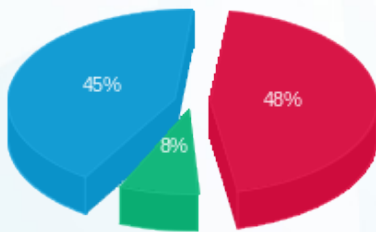

21/01/21 תאריך הפקה:
31/12/20 תאריך קריאה נוכחית:
01/12/20 תאריך קריאה קודמת:

שם דייר: סטקיה ציון הגדול
שם אתר: קניון רמות

לקוח/ה נכבד/ה, אנו מתכבדים להגיש את חישוב צריכת החשמל לתקופה 01/12/20 - 31/12/20:

סטקיה ציון הגדול - 3 - 16225071(0x0)

סוג תעריף	סוג צריכה	קריאה קודמת	קריאה נוכחית	סה"כ צריכה בקוט"ש	מחיר לקוט"ש בא"ג	סה"כ לתשלום
פרטי חשבון עבור תאריכים:						
		01/12/20	31/12/20			
777	פסגה	130,891.40	132,389.80	1,498.40	93.10	1,395.01 ₪
778	גבע	44,707.00	45,105.80	398.80	56.22	224.21 ₪
779	שפל	121,800.40	125,568.40	3,768.00	34.70	1,307.50 ₪

סה"כ לדייר:

פסגה	גבע	שפל	סה"כ	שיא ביקוש
1,498.40	398.80	3,768.00	5,665.20	16.19
1,395.01 ₪	224.21 ₪	1,307.50 ₪	2,926.71 ₪	

סה"כ צריכה
סה"כ לתשלום

200.95 ₪	תשלום קבוע	
0.00 ₪	תשלום עבור גודל חיבור בKVA (0x0)	
3,127.66 ₪	סה"כ לתשלום	לא כולל מע"מ

התפלגות חיוב בש"ח לפי תעו"ז