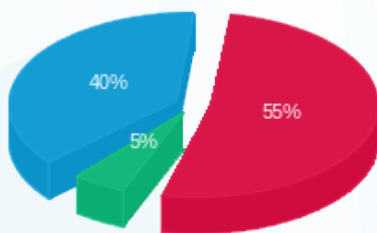

21/01/21 תאריך הפקה:
31/12/20 תאריך קריאה נוכחית:
01/12/20 תאריך קריאה קודמת:

שם דייר: תמונות ברמות 2010064
שם אתר: קניון רמות

לקוח/ה נכבד/ה, אנו מתכבדים להגיש את חישוב צריכת החשמל לתקופה 01/12/20 - 31/12/20:

תמונות ברמות (2010064) - 8 - 81018733(0x0)

סוג תעריף	סוג צריכה	קריאה קודמת	קריאה נוכחית	סה"כ צריכה בקוט"ש	מחיר לקוט"ש בא"ג	סה"כ לתשלום
פרטי חשבון עבור תאריכים:						
777	פסגה	01/12/20	31/12/20	499.80	93.10	465.31 ₪
778	גבע	29,711.60	29,791.10	79.50	56.22	44.69 ₪
779	שפל	47,961.80	48,926.35	964.55	34.70	334.70 ₪

סה"כ לדייר:

פסגה	גבע	שפל	סה"כ	שיא ביקוש
499.80	79.50	964.55	1,543.85	3.65
465.31 ₪	44.69 ₪	334.70 ₪	844.71 ₪	

סה"כ צריכה
סה"כ לתשלום

200.95 ₪	תשלום קבוע	
0.00 ₪	תשלום עבור גודל חיבור בKVA (0x0)	
1,045.66 ₪	סה"כ לתשלום	לא כולל מע"מ

התפלגות חיוב בש"ח לפי תע"ז