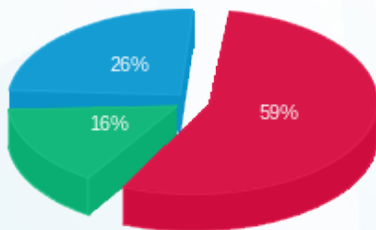

22/01/21 תאריך הפקה:
31/10/20 תאריך קריאה נוכחית:
01/10/20 תאריך קריאה קודמת:

שם דייר: סטקיה ציון הגדול
שם אתר: קניון רמות

לקוח/ה נכבד/ה, אנו מתכבדים להגיש את חישוב צריכת החשמל לתקופה 01/10/20 - 31/10/20:

סטקיה ציון הגדול - 3 - 16225071(0x0)

סוג תעריף	סוג צריכה	קריאה קודמת	קריאה נוכחית	סה"כ צריכה בקוט"ש	מחיר לקוט"ש בא"ג	סה"כ לתשלום
פרטי חשבון עבור תאריכים:						
777	פסגה	01/10/20	31/10/20	1,606.20	45.44	729.86 ₪
778	גבע	43,462.00	43,978.40	516.40	37.65	194.42 ₪
779	שפל	119,049.80	120,070.80	1,021.00	31.07	317.22 ₪

סה"כ לדיר:

פסגה	גבע	שפל	סה"כ	שיא ביקוש
1,606.20	516.40	1,021.00	3,143.60	17.19
729.86 ₪	194.42 ₪	317.22 ₪	1,241.51 ₪	

סה"כ צריכה
סה"כ לתשלום

200.95 ₪	תשלום קבוע	
0.00 ₪	תשלום עבור גודל חיבור בKVA (0x0)	
1,442.46 ₪	סה"כ לתשלום	לא כולל מע"מ

התפלגות חיוב בש"ח לפי תע"ז