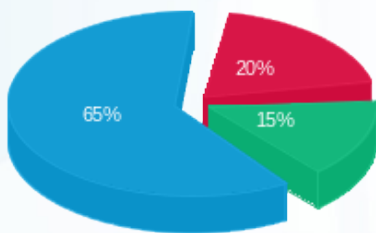

גאפניקה - 30 - 15114154(1x250)

סה"כ לתשלום	מחיר לקוט"ש בא"ג	סה"כ צריכה בקוט"ש	קריאה נוכחית	קריאה קודמת	סוג צריכה	סוג תעריף
			31/01/21	01/01/21	פרטי חשבון עבור תאריכים:	
5.96 ₪	87.59	6.80	4,422.00	4,415.20	פסגה	777
4.51 ₪	53.68	8.40	2,404.00	2,395.60	גבע	778
18.73 ₪	33.94	55.20	5,714.40	5,659.20	שפל	779

סה"כ לדירה:

שיא ביקוש	סה"כ	שפל	גבע	פסגה	סה"כ צריכה
1.50	72.40	57.20	8.40	6.80	סה"כ לתשלום
	29.88 ₪	19.41 ₪	4.51 ₪	5.96 ₪	

211.60 ₪	תשלום קבוע	
49.19 ₪	תשלום עבור גודל חיבור בKVA (1x782)	
290.67 ₪	סה"כ לתשלום	לא כולל מע"מ

התפלגות חיוב בש"ח לפי תעו"ז