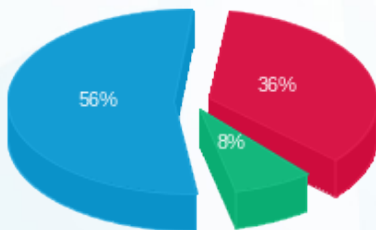

01/02/21 תאריך הפקה:
31/01/21 תאריך קריאה נוכחית:
01/01/21 תאריך קריאה קודמת:

שם דייר: NOIZZ BY MANIA
שם אתר: עין שמר

לקוח/ה נכבד/ה, אנו מתכבדים להגיש את חישוב צריכת החשמל לתקופה 01/01/21 - 31/01/21:

NOIZZ BY MANIA - (3x63)15129230 - 5

סוג תעריף	סוג צריכה	קריאה קודמת	קריאה נוכחית	סה"כ צריכה בקוט"ש	מחיר לקוט"ש בא"ג	סה"כ לתשלום
פרטי חשבון עבור תאריכים:						
777	פסגה	01/01/21	31/01/21	35.10	87.59	30.74 ₪
778	גבע	10,343.50	10,355.50	12.00	53.68	6.44 ₪
779	שפל	19,276.50	19,415.70	139.20	33.94	47.24 ₪

סה"כ לדייר:

פסגה	גבע	שפל	סה"כ	שיא ביקוש
35.10	12.00	139.20	186.30	4.27
30.74 ₪	6.44 ₪	47.24 ₪	84.43 ₪	

סה"כ צריכה
סה"כ לתשלום

211.60 ₪	תשלום קבוע	
11.89 ₪	תשלום עבור גודל חיבור בKVA (3x63)	
307.92 ₪	סה"כ לתשלום	לא כולל מע"מ

התפלגות חיוב בש"ח לפי תעו"ז