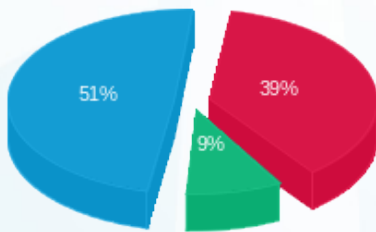

01/02/21 תאריך הפקדה:
31/01/21 תאריך קריאה נוכחית:
01/01/21 תאריך קריאה קודמת:

שם דייר: הפינה המתוקה של רום
שם אתר: טיטניום פולג

לקוח/ה נכבד/ה, אנו מתכבדים להגיש את חישוב צריכת החשמל לתקופה 01/01/21 - 31/01/21:

הפינה המתוקה של רום - 4 - 19051905(3x80)

סוג תעריף	סוג צריכה	קריאה קודמת	קריאה נוכחית	סה"כ צריכה בקוט"ש	מחיר לקוט"ש בא"ג	סה"כ לתשלום
פרטי חשבון עבור תאריכים:						
777	פסגה	01/01/21	31/01/21	1,697.60	87.59	1,486.93 ₪
778	גבע	1,683.90	2,338.90	655.00	53.68	351.60 ₪
779	שפל	8,495.70	14,197.00	5,701.30	33.94	1,935.02 ₪

סה"כ לדייר:

פסגה	גבע	שפל	סה"כ	שיא ביקוש
1,697.60	655.00	5,701.30	8,053.90	26.13
1,486.93 ₪	351.60 ₪	1,935.02 ₪	3,773.55 ₪	

סה"כ צריכה
סה"כ לתשלום

195.61 ₪	תשלום קבוע	
15.10 ₪	תשלום עבור גודל חיבור בKVA (3x80)	
3,984.26 ₪	סה"כ לתשלום	לא כולל מע"מ

התפלגות חיוב בש"ח לפי תע"ז