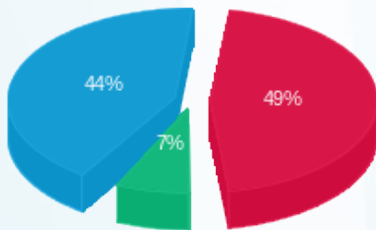

01/02/21 תאריך הפקה:
31/01/21 תאריך קריאה נוכחית:
01/01/21 תאריך קריאה קודמת:

שם דייר: בניין 1 שלך לחמך - קפה קפה
שם אתר: קניון רמלוד בניין 1

לקוח/ה נכבד/ה, אנו מתכבדים להגיש את חישוב צריכת החשמל לתקופה 01/01/21 - 31/01/21:

בניין 1 שלך לחמך - קפה קפה - 2 - 19092941(3x160)

סוג תעריף	סוג צריכה	קריאה קודמת	קריאה נוכחית	סה"כ צריכה בקוט"ש	מחיר לקוט"ש בא"ג	סה"כ לתשלום
פרטי חשבון עבור תאריכים:						
777	פסגה	01/01/21	31/01/21	1,184.80	87.59	1,037.77 ₪
778	גבע	16,293.00	16,579.00	286.00	53.68	153.52 ₪
779	שפל	26,546.40	29,337.80	2,791.40	33.94	947.40 ₪

סה"כ לדייר:

פסגה	גבע	שפל	סה"כ	שיא ביקוש
1,184.80	286.00	2,791.40	4,262.20	20.29
1,037.77 ₪	153.52 ₪	947.40 ₪	2,138.69 ₪	

סה"כ צריכה
סה"כ לתשלום

211.60 ₪	תשלום קבוע	תשלום עבור גודל חיבור בKVA (3x160)	סה"כ	מע"מ 17.00%	סה"כ לתשלום
30.19 ₪					
2,380.48 ₪					
404.68 ₪					
2,785.17 ₪	כולל מע"מ				

התפלגות חיוב בש"ח לפי תעו"ז