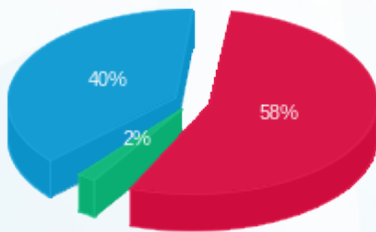

03/02/21 תאריך הפקה:
31/01/21 תאריך קריאה נוכחית:
01/01/21 תאריך קריאה קודמת:

שם דייר: בוהמיה בגדי נשים חדש
שם אתר: קניון לב אשדוד

לקוח/ה נכבד/ה, אנו מתכבדים להגיש את חישוב צריכת החשמל לתקופה 01/01/21 - 31/01/21:

בוהמיה בגדי נשים - 6 - 81022635(3x125)

סה"כ לתשלום	מחיר לקוט"ש בא"ג	סה"כ צריכה בקוט"ש	קריאה נוכחית	קריאה קודמת	סוג צריכה	סוג תעריף
			31/01/21	01/01/21	פרטי חשבון עבור תאריכים:	
₪ 58.07	87.59	66.29	2,634,606.11	2,634,539.82	פסגה	777
₪ 1.92	53.68	3.57	2,553,125.40	2,553,121.83	גבע	778
₪ 40.22	33.94	118.51	2,588,847.82	2,588,729.31	שפל	779

סה"כ לדיר:

שיא ביקוש	סה"כ	שפל	גבע	פסגה
	188.37	118.51	3.57	66.29
	₪ 100.20	₪ 40.22	₪ 1.92	₪ 58.07

סה"כ צריכה
סה"כ לתשלום

₪ 65.00	תשלום קבוע	
₪ 23.59	תשלום עבור גודל חיבור בKVA (3x125)	
₪ 188.79	סה"כ לתשלום	לא כולל מע"מ

התפלגות חיוב בש"ח לפי תעו"ז