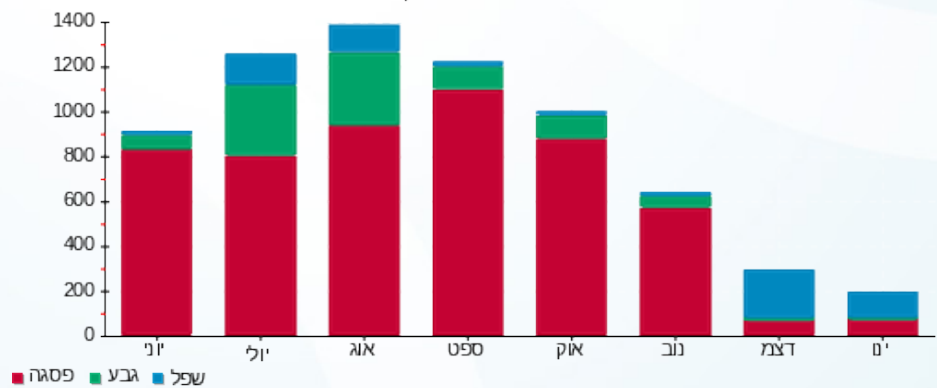

בוהמיה בגדי נשים - 6 - 81022635(3x125)

סה"כ לתשלום	מחיר לקוט"ש בא"ג	סה"כ צריכה בקוט"ש	קריאה נוכחית	קריאה קודמת	סוג צריכה	סוג תעריף
			31/01/21	01/01/21	פרטי חשבון עבור תאריכים:	
₪ 58.07	87.59	66.29	2,634,606.11	2,634,539.82	פסגה	777
₪ 1.92	53.68	3.57	2,553,125.40	2,553,121.83	גבע	778
₪ 40.22	33.94	118.51	2,588,847.82	2,588,729.31	שפל	779

סה"כ לדיר:

שיא ביקוש	סה"כ	שפל	גבע	פסגה
	188.37	118.51	3.57	66.29
	₪ 100.20	₪ 40.22	₪ 1.92	₪ 58.07

סה"כ צריכה  
 סה"כ לתשלום

₪ 65.00	<b>תשלום קבוע</b>	
₪ 23.59	<b>תשלום עבור גודל חיבור בKVA (3x125)</b>	
₪ 188.79	<b>סה"כ לתשלום</b>	<b>לא כולל מע"מ</b>

התפלגות חיוב בש"ח לפי תעו"ז

■ פסגה (₪ 58.07)  
 ■ גבע (₪ 1.92)  
 ■ שפל (₪ 40.22)

הסטוריית צריכה בקוט"ש

■ פסגה ■ גבע ■ שפל