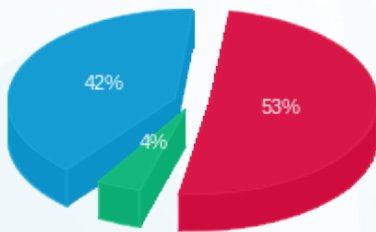

08/02/21 תאריך הפקה:
31/12/20 תאריך קריאה נוכחית:
01/12/20 תאריך קריאה קודמת:

שם דייר: באג מחשבים
שם אתר: רמות מול זכרון

לקוח/ה נכבד/ה, אנו מתכבדים להגיש את חישוב צריכת החשמל לתקופה 01/12/20 - 31/12/20:

באג מחשבים - 7 - 81004061 (3x40)

סוג תעריף	סוג צריכה	קריאה קודמת	קריאה נוכחית	סה"כ צריכה בקוט"ש	מחיר לקוט"ש בא"ג	סה"כ לתשלום
		01/12/20	31/12/20			
777	פסגה	150,396.96	150,855.31	458.36	93.10	426.73 ₪
778	גבע	67,926.59	67,989.12	62.53	56.22	35.15 ₪
779	שפל	89,796.71	90,771.43	974.72	34.70	338.23 ₪

סה"כ לדייר:

פסגה	גבע	שפל	סה"כ	שיא ביקוש
458.36	62.53	974.72	1,495.61	6.86
426.73 ₪	35.15 ₪	338.23 ₪	800.11 ₪	

סה"כ צריכה
סה"כ לתשלום

200.95 ₪	תשלום קבוע	
4.43 ₪	תשלום עבור גודל חיבור בKVA (3x40)	
1,005.49 ₪	סה"כ לתשלום	לא כולל מע"מ

התפלגות חיוב בש"ח לפי תעו"ז