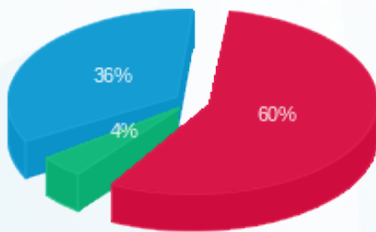

08/02/21 תאריך הפקה:
31/12/20 תאריך קריאה נוכחית:
01/12/20 תאריך קריאה קודמת:

שם דייר: ביגוד 27 חדש
שם אתר: רמות מול זכרון

לקוח/ה נכבד/ה, אנו מתכבדים להגיש את חישוב צריכת החשמל לתקופה 01/12/20 - 31/12/20:

ביגוד 27 - 3 - 81010693 (3x200)

סוג תעריף	סוג צריכה	קריאה קודמת	קריאה נוכחית	סה"כ צריכה בקוט"ש	מחיר לקוט"ש בא"ג	סה"כ לתשלום
			31/12/20	01/12/20	פרטי חשבון עבור תאריכים:	
777	פסגה	153,909.11	156,233.08	2,323.97	93.10	2,163.62 ₪
778	גבע	64,248.77	64,531.53	282.76	56.22	158.97 ₪
779	שפל	65,160.59	68,852.52	3,691.93	34.70	1,281.10 ₪

סה"כ לדייר:

פסגה	גבע	שפל	סה"כ	שיא ביקוש
2,323.97	282.76	3,691.93	6,298.66	26.14
2,163.62 ₪	158.97 ₪	1,281.10 ₪	3,603.68 ₪	

סה"כ צריכה
סה"כ לתשלום

200.95 ₪	תשלום קבוע	
22.15 ₪	תשלום עבור גודל חיבור בKVA (3x200)	
3,826.79 ₪	סה"כ לתשלום	לא כולל מע"מ

התפלגות חיוב בש"ח לפי תעו"ז