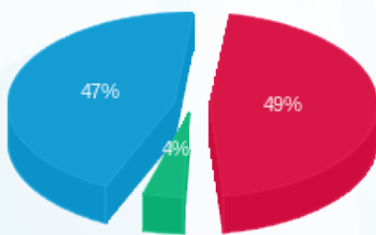

08/02/21 תאריך הפקה:
31/12/20 תאריך קריאה נוכחית:
01/12/20 תאריך קריאה קודמת:

שם דייר: בילבונג
שם אתר: רמות מול זכרון

לקוח/ה נכבד/ה, אנו מתכבדים להגיש את חישוב צריכת החשמל לתקופה 01/12/20 - 31/12/20:

בילבונג - 5 - 81005601(3x80)

סוג תעריף	סוג צריכה	קריאה קודמת	קריאה נוכחית	סה"כ צריכה בקוט"ש	מחיר לקוט"ש בא"ג	סה"כ לתשלום
פרטי חשבון עבור תאריכים:						
777	פסגה	01/12/20	31/12/20	663.68	93.10	617.89 ₪
778	גבע	18,044.86	18,132.81	87.95	56.22	49.44 ₪
779	שפל	31,808.32	33,511.02	1,702.70	34.70	590.84 ₪

סה"כ לדייר:

פסגה	גבע	שפל	סה"כ	שיא ביקוש
663.68	87.95	1,702.70	2,454.33	12.14
617.89 ₪	49.44 ₪	590.84 ₪	1,258.17 ₪	

סה"כ צריכה
סה"כ לתשלום

200.95 ₪	תשלום קבוע	
8.86 ₪	תשלום עבור גודל חיבור בKVA (3x80)	
1,467.98 ₪	סה"כ לתשלום	לא כולל מע"מ

התפלגות חיוב בש"ח לפי תע"ז