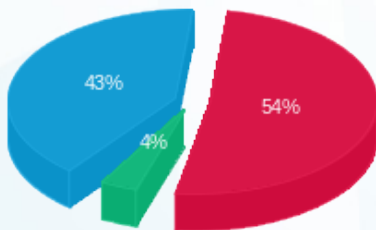

08/02/21 תאריך הפקה:
31/12/20 תאריך קריאה נוכחית:
01/12/20 תאריך קריאה קודמת:

שם דייר: גולברי 35 חדש
שם אתר: רמות מול זכרון

לקוח/ה נכבד/ה, אנו מתכבדים להגיש את חישוב צריכת החשמל לתקופה 01/12/20 - 31/12/20:

גולברי 35 - 2 - 80001093 (3x63)

סוג תעריף	סוג צריכה	קריאה קודמת	קריאה נוכחית	סה"כ צריכה בקוט"ש	מחיר לקוט"ש בא"ג	סה"כ לתשלום
פרטי חשבון עבור תאריכים:						
777	פסגה	01/12/20	31/12/20	778.04	93.10	724.36 ₪
778	גבע	17,463.32	17,548.11	84.79	56.22	47.67 ₪
779	שפל	23,113.07	24,769.27	1,656.20	34.70	574.70 ₪

סה"כ לדייר:

פסגה	גבע	שפל	סה"כ	שיא ביקוש
778.04	84.79	1,656.20	2,519.03	
724.36 ₪	47.67 ₪	574.70 ₪	1,346.73 ₪	

סה"כ צריכה
סה"כ לתשלום

200.95 ₪	תשלום קבוע	
6.98 ₪	תשלום עבור גודל חיבור בKVA (3x63)	
1,554.66 ₪	סה"כ לתשלום	לא כולל מע"מ

התפלגות חיוב בש"ח לפי תע"ז