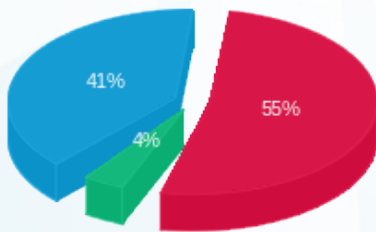

08/02/21 תאריך הפקה:
31/12/20 תאריך קריאה נוכחית:
01/12/20 תאריך קריאה קודמת:

שם דייר: ללין 23
שם אתר: רמות מול זכרון

לקוח/ה נכבד/ה, אנו מתכבדים להגיש את חישוב צריכת החשמל לתקופה 01/12/20 - 31/12/20:

ללין 23 - 2 - 81004061 (3x40)

סוג תעריף	סוג צריכה	קריאה קודמת	קריאה נוכחית	סה"כ צריכה בקוט"ש	מחיר לקוט"ש בא"ג	סה"כ לתשלום
פרטי חשבון עבור תאריכים:						
777	פסגה	01/12/20	31/12/20	504.66	93.10	469.84 ₪
778	גבע	102,388.16	102,449.77	61.62	56.22	34.64 ₪
779	שפל	125,044.36	126,050.34	1,005.98	34.70	349.08 ₪

סה"כ לדייר:

פסגה	גבע	שפל	סה"כ	שיא ביקוש
504.66	61.62	1,005.98	1,572.26	9.81
469.84 ₪	34.64 ₪	349.08 ₪	853.56 ₪	

סה"כ צריכה
סה"כ לתשלום

200.95 ₪	תשלום קבוע	
4.43 ₪	תשלום עבור גודל חיבור בKVA (3x40)	
1,058.94 ₪	סה"כ לתשלום	לא כולל מע"מ

התפלגות חיוב בש"ח לפי תע"ז