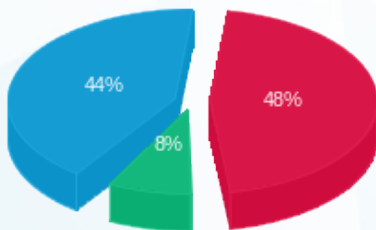

08/02/21 תאריך הפקה:
31/12/20 תאריך קריאה נוכחית:
01/12/20 תאריך קריאה קודמת:

שם דייר: מקדונלדס
שם אתר: רמות מול זכרון

לקוח/ה נכבד/ה, אנו מתכבדים להגיש את חישוב צריכת החשמל לתקופה 01/12/20 - 31/12/20:

מקדונלד - 4 - 15114161 (3x100)

סוג תעריף	סוג צריכה	קריאה קודמת	קריאה נוכחית	סה"כ צריכה בקוט"ש	מחיר לקוט"ש בא"ג	סה"כ לתשלום
		01/12/20	31/12/20			
777	פסגה	205,658.20	208,757.20	3,099.00	93.10	2,885.17 ₪
778	גבע	109,216.20	110,063.80	847.60	56.22	476.52 ₪
779	שפל	220,729.80	228,192.00	7,462.20	34.70	2,589.38 ₪

סה"כ לדייר:

פסגה	גבע	שפל	סה"כ	שיא ביקוש
3,099.00	847.60	7,462.20	11,408.80	36.40
2,885.17 ₪	476.52 ₪	2,589.38 ₪	5,951.07 ₪	

סה"כ צריכה
סה"כ לתשלום

200.95 ₪	תשלום קבוע	
11.08 ₪	תשלום עבור גודל חיבור בKVA (3x100)	
6,163.10 ₪	סה"כ לתשלום	לא כולל מע"מ

התפלגות חיוב בש"ח לפי תעו"ז