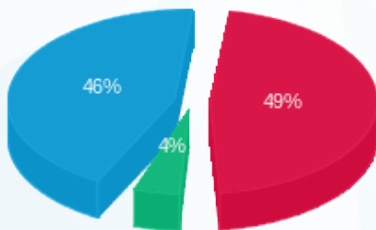

08/02/21 תאריך הפקה:
31/12/20 תאריך קריאה נוכחית:
01/12/20 תאריך קריאה קודמת:

שם דייר: עיניים פקוחות חדש
שם אתר: רמות מול זכרון

לקוח/ה נכבד/ה, אנו מתכבדים להגיש את חישוב צריכת החשמל לתקופה 01/12/20 - 31/12/20:

עיניים פקוחות - 6 - 80001093(3x32)

סה"כ לתשלום	מחיר לקוט"ש בא"ג	סה"כ צריכה בקוט"ש	קריאה נוכחית	קריאה קודמת	סוג צריכה	סוג תעריף
			31/12/20	01/12/20	פרטי חשבון עבור תאריכים:	
252.11 ₪	93.10	270.79	19,774.87	19,504.07	פסגה	777
22.75 ₪	56.22	40.46	5,639.23	5,598.77	גבע	778
235.25 ₪	34.70	677.96	10,263.17	9,585.21	שפל	779

סה"כ לדייר:

שיא ביקוש	סה"כ	שפל	גבע	פסגה
	989.22	677.96	40.46	270.79
	510.11 ₪	235.25 ₪	22.75 ₪	252.11 ₪

סה"כ צריכה
סה"כ לתשלום

200.95 ₪	תשלום קבוע	
3.54 ₪	תשלום עבור גודל חיבור בKVA (3x32)	
714.60 ₪	סה"כ לתשלום	לא כולל מע"מ

התפלגות חיוב בש"ח לפי תעו"ז