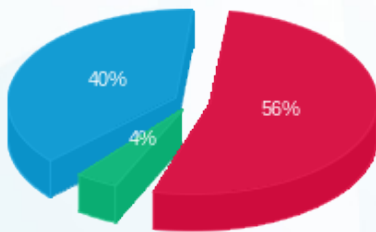

08/02/21 תאריך הפקה:
31/12/20 תאריך קריאה נוכחית:
01/12/20 תאריך קריאה קודמת:

שם דייר: פלאש 31
שם אתר: רמות מול זכרון

לקוח/ה נכבד/ה, אנו מתכבדים להגיש את חישוב צריכת החשמל לתקופה 01/12/20 - 31/12/20:

פלאש 31 - 8 - 81004061(3x40)

סוג תעריף	סוג צריכה	קריאה קודמת	קריאה נוכחית	סה"כ צריכה בקוט"ש	מחיר לקוט"ש בא"ג	סה"כ לתשלום
		01/12/20	31/12/20	פרטי חשבון עבור תאריכים:		
777	פסגה	110,764.59	110,955.12	190.53	93.10	177.39 ₪
778	גבע	49,158.30	49,181.89	23.59	56.22	13.26 ₪
779	שפל	32,735.95	33,103.29	367.34	34.70	127.47 ₪

סה"כ לדייר:

פסגה	גבע	שפל	סה"כ	שיא ביקוש
190.53	23.59	367.34	581.46	2.13
177.39 ₪	13.26 ₪	127.47 ₪	318.11 ₪	

סה"כ צריכה
סה"כ לתשלום

200.95 ₪	תשלום קבוע	
4.43 ₪	תשלום עבור גודל חיבור בKVA (3x40)	
523.49 ₪	סה"כ לתשלום	לא כולל מע"מ

התפלגות חיוב בש"ח לפי תע"ז