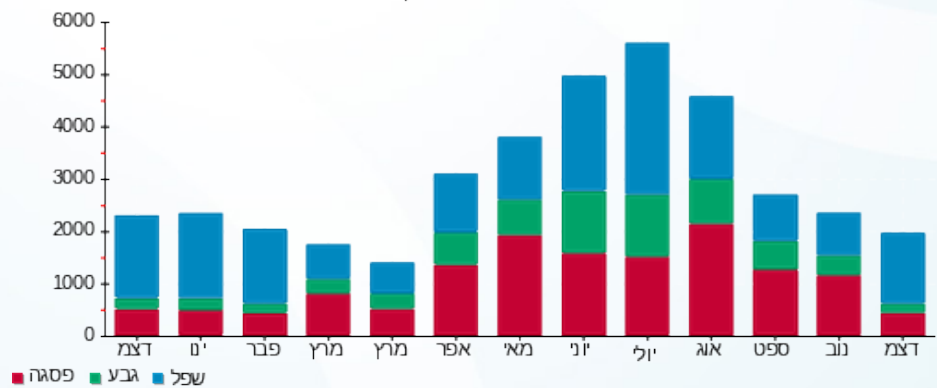

סה"כ לדייר:

פסגה	גבע	שפל	סה"כ	שיא ביקוש
393.99	179.61	1,357.70	1,931.30	4.69
₪ 366.80	₪ 100.97	₪ 471.12	₪ 938.90	

סה"כ צריכה  
 סה"כ לתשלום

200.95 ₪	תשלום קבוע	
4.43 ₪	תשלום עבור גודל חיבור בKVA (3x40)	
1,144.28 ₪	סה"כ לתשלום	לא כולל מע"מ

התפלגות חיוב בש"ח לפי תע"ז

■ פסגה (₪ 366.80)  
 ■ גבע (₪ 100.97)  
 ■ שפל (₪ 471.12)

הסטוריית צריכה בקוט"ש

■ פסגה ■ גבע ■ שפל