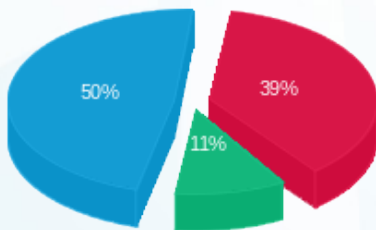

08/02/21 תאריך הפקה:
31/12/20 תאריך קריאה נוכחית:
01/12/20 תאריך קריאה קודמת:

שם דייר: קנדלינד 2
שם אתר: רמות מול זכרון

לקוח/ה נכבד/ה, אנו מתכבדים להגיש את חישוב צריכת החשמל לתקופה 01/12/20 - 31/12/20:

קנדלינד 2 - 3 - 81005601 (3x40)

סוג תעריף	סוג צריכה	קריאה קודמת	קריאה נוכחית	סה"כ צריכה בקוט"ש	מחיר לקוט"ש בא"ג	סה"כ לתשלום
פרטי חשבון עבור תאריכים:						
777	פסגה	01/12/20	31/12/20	393.99	93.10	366.80 ₪
778	גבע	21,900.87	22,080.47	179.61	56.22	100.97 ₪
779	שפל	52,723.82	54,081.52	1,357.70	34.70	471.12 ₪

סה"כ לדייר:

פסגה	גבע	שפל	סה"כ	שיא ביקוש
393.99	179.61	1,357.70	1,931.30	4.69
₪ 366.80	₪ 100.97	₪ 471.12	₪ 938.90	

סה"כ צריכה
סה"כ לתשלום

200.95 ₪	תשלום קבוע	
4.43 ₪	תשלום עבור גודל חיבור בKVA (3x40)	
1,144.28 ₪	סה"כ לתשלום	לא כולל מע"מ

התפלגות חיוב בש"ח לפי תע"ז