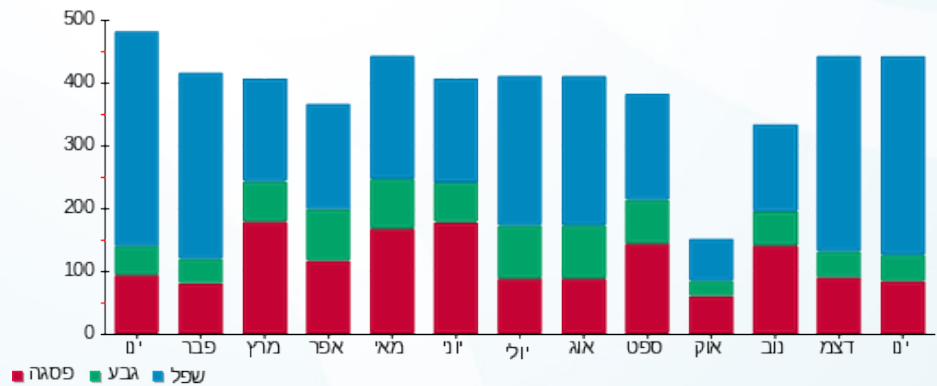

סוג תעריף	סוג צריכה	קריאה קודמת	קריאה נוכחית	סה"כ צריכה בקוט"ש	מחיר לקוט"ש בא"ג	סה"כ לתשלום
פרטי חשבון עבור תאריכים:						
777	פסגה	01/01/21	31/01/21	80.10	87.59	70.16 ₪
778	גבע	6,325.60	6,367.90	42.30	53.68	22.71 ₪
779	שפל	19,920.50	20,236.60	316.10	33.94	107.28 ₪

סה"כ לדייר:

פסגה	גבע	שפל	סה"כ	שיא ביקוש
80.10	42.30	316.10	438.50	
70.16 ₪	22.71 ₪	107.28 ₪	200.15 ₪	

סה"כ צריכה  
 סה"כ לתשלום

183.91 ₪	תשלום קבוע	
0.00 ₪	תשלום עבור גודל חיבור בKVA (0x0)	
384.06 ₪	סה"כ לתשלום	לא כולל מע"מ

התפלגות חיוב בש"ח לפי תע"ז

פסגה (70.16 ₪) ■  
 גבע (22.71 ₪) ■  
 שפל (107.28 ₪) ■

הסטוריית צריכה בקוט"ש

פסגה ■ גבע ■ שפל