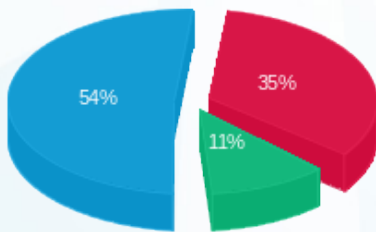

09/02/21 תאריך הפקה:
31/01/21 תאריך קריאה נוכחית:
01/01/21 תאריך קריאה קודמת:

שם דייר: בזק
שם אתר: מחצית היובל

לקוח/ה נכבד/ה, אנו מתכבדים להגיש את חישוב צריכת החשמל לתקופה 01/01/21 - 31/01/21:

בזק - 1 - 13127934(0x0)

סוג תעריף	סוג צריכה	קריאה קודמת	קריאה נוכחית	סה"כ צריכה בקוט"ש	מחיר לקוט"ש בא"ג	סה"כ לתשלום
פרטי חשבון עבור תאריכים:						
777	פסגה	01/01/21	31/01/21	80.10	87.59	70.16 ₪
778	גבע	6,325.60	6,367.90	42.30	53.68	22.71 ₪
779	שפל	19,920.50	20,236.60	316.10	33.94	107.28 ₪

סה"כ לדייר:

פסגה	גבע	שפל	סה"כ	שיא ביקוש
80.10	42.30	316.10	438.50	
70.16 ₪	22.71 ₪	107.28 ₪	200.15 ₪	

סה"כ צריכה
סה"כ לתשלום

183.91 ₪	תשלום קבוע	
0.00 ₪	תשלום עבור גודל חיבור בKVA (0x0)	
384.06 ₪	סה"כ לתשלום	לא כולל מע"מ

התפלגות חיוב בש"ח לפי תע"ז