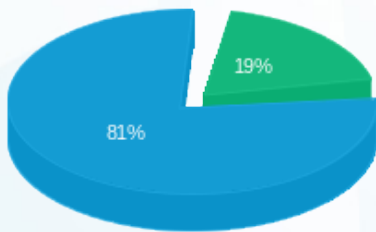

09/02/21 תאריך הפקה:
31/01/21 תאריך קריאה נוכחית:
01/01/21 תאריך קריאה קודמת:

שם דייר: ביגה
שם אתר: רמות מול זכרון
תאריך יציאה: 13/01/21

לקוח/ה נכבד/ה, אנו מתכבדים להגיש את חישוב צריכת החשמל לתקופה 01/01/21 - 13/01/21:

ביגה - 6 - 15114161 (3x160)

סה"כ לתשלום	מחיר לקוט"ש בא"ג	סה"כ צריכה בקוט"ש	קריאה נוכחית	קריאה קודמת	סוג צריכה	סוג תעריף
			13/01/21	01/01/21	פרטי חשבון עבור תאריכים:	
₪ 0.00	87.59	0.00	199,369.20	199,369.20	פסגה	777
₪ 0.97	53.68	1.80	90,179.20	90,177.40	גבע	778
₪ 4.14	33.94	12.20	169,118.60	169,106.40	שפל	779

סה"כ לדייר:

שיא ביקוש	סה"כ	שפל	גבע	פסגה
6.11	14.00	12.20	1.80	0.00
	₪ 5.11	₪ 4.14	₪ 0.97	₪ 0.00

סה"כ צריכה
סה"כ לתשלום

₪ 211.60	תשלום קבוע	
₪ 12.66	תשלום עבור גודל חיבור ב KVA (3x160)	
₪ 229.37	סה"כ לתשלום	לא כולל מע"מ

התפלגות חיוב בש"ח לפי תעו"ז