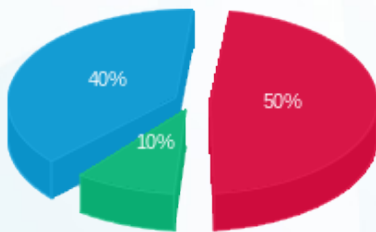

בלאק - 8 - (3x250)81010693

סוג תעריף	סוג צריכה	קריאה קודמת	קריאה נוכחית	סה"כ צריכה בקוט"ש	מחיר לקוט"ש בא"ג	סה"כ לתשלום
		01/01/21	31/01/21			פרטי חשבון עבור תאריכים:
777	פסגה	276,471.59	281,920.58	5,448.98	87.59	4,772.77 ₪
778	גבע	142,475.11	144,227.44	1,752.33	53.68	940.65 ₪
779	שפל	302,609.38	313,927.32	11,317.94	33.94	3,841.31 ₪

סה"כ לדייר:

פסגה	גבע	שפל	סה"כ	שיא ביקוש
5,448.98	1,752.33	11,317.94	18,519.25	57.79
4,772.77 ₪	940.65 ₪	3,841.31 ₪	9,554.72 ₪	

סה"כ צריכה

סה"כ לתשלום

211.60 ₪	תשלום קבוע	
47.18 ₪	תשלום עבור גודל חיבור בKVA (3x250)	
9,813.50 ₪	סה"כ לתשלום	לא כולל מע"מ

התפלגות חיוב בש"ח לפי תע"ז

■ פסגה (4,772.77 ₪)
 ■ גבע (940.65 ₪)
 ■ שפל (3,841.31 ₪)

הסטוריית צריכה בקוט"ש