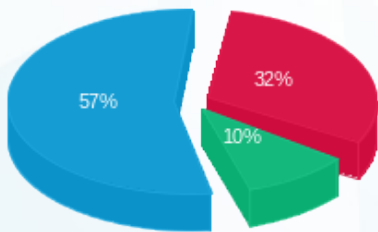

09/02/21 תאריך הפקה:
31/01/21 תאריך קריאה נוכחית:
01/01/21 תאריך קריאה קודמת:

שם דייר: גלי סולוג 8
שם אתר: רמות מול זכרון

לקוח/ה נכבד/ה, אנו מתכבדים להגיש את חישוב צריכת החשמל לתקופה 01/01/21 - 31/01/21:

גלי סולוג 8 - 1 - 16193924 (3x80)

סוג תעריף	סוג צריכה	קריאה קודמת	קריאה נוכחית	סה"כ צריכה בקוט"ש	מחיר לקוט"ש בא"ג	סה"כ לתשלום
		01/01/21	31/01/21			
777	פסגה	101,563.00	101,686.40	123.40	87.59	108.09 ₪
778	גבע	35,200.40	35,265.70	65.30	53.68	35.05 ₪
779	שפל	38,829.50	39,398.80	569.30	33.94	193.22 ₪

סה"כ לדייר:

פסגה	גבע	שפל	סה"כ	שיא ביקוש
123.40	65.30	569.30	758.00	17.73
108.09 ₪	35.05 ₪	193.22 ₪	336.36 ₪	

סה"כ צריכה
סה"כ לתשלום

211.60 ₪	תשלום קבוע	
15.10 ₪	תשלום עבור גודל חיבור בKVA (3x80)	
563.06 ₪	סה"כ לתשלום	לא כולל מע"מ

התפלגות חיוב בש"ח לפי תע"ז