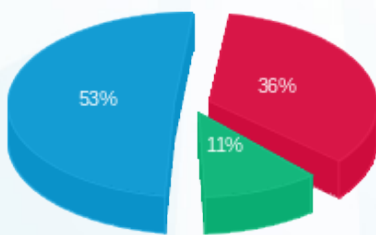

09/02/21 תאריך הפקדה:
31/01/21 תאריך קריאה נוכחית:
01/01/21 תאריך קריאה קודמת:

שם דייר: לג'נדה
שם אתר: רמות מול זכרון

לקוח/ה נכבד/ה, אנו מתכבדים להגיש את חישוב צריכת החשמל לתקופה 01/01/21 - 31/01/21:

לג'נדה - 5 - 15114161(3x80)

סוג תעריף	סוג צריכה	קריאה קודמת	קריאה נוכחית	סה"כ צריכה בקוט"ש	מחיר לקוט"ש בא"ג	סה"כ לתשלום
		01/01/21	31/01/21			פרטי חשבון עבור תאריכים:
777	פסגה	86,229.60	86,361.90	132.30	87.59	115.88 ₪
778	גבע	47,939.50	48,007.30	67.80	53.68	36.40 ₪
779	שפל	92,164.60	92,670.80	506.20	33.94	171.80 ₪

סה"כ לדייר:

פסגה	גבע	שפל	סה"כ	שיא ביקוש
132.30	67.80	506.20	706.30	5.16
115.88 ₪	36.40 ₪	171.80 ₪	324.08 ₪	

סה"כ צריכה
סה"כ לתשלום

211.60 ₪	תשלום קבוע	
15.10 ₪	תשלום עבור גודל חיבור בKVA (3x80)	
550.78 ₪	סה"כ לתשלום	לא כולל מע"מ

התפלגות חיוב בש"ח לפי תעו"ז