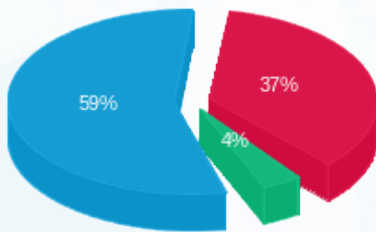

09/02/21 תאריך הפקה:
31/01/21 תאריך קריאה נוכחית:
01/01/21 תאריך קריאה קודמת:

שם דייר: עיניים פקוחות חדש
שם אתר: רמות מול זכרון

לקוח/ה נכבד/ה, אנו מתכבדים להגיש את חישוב צריכת החשמל לתקופה 01/01/21 - 31/01/21:

עיניים פקוחות - 6 - 80001093(3x32)

סוג תעריף	סוג צריכה	קריאה קודמת	קריאה נוכחית	סה"כ צריכה בקוט"ש	מחיר לקוט"ש בא"ג	סה"כ לתשלום
פרטי חשבון עבור תאריכים:						
777	פסגה	01/01/21	31/01/21	208.21	87.59	182.37 ₪
778	גבע	5,639.23	5,674.50	35.27	53.68	18.93 ₪
779	שפל	10,263.17	11,109.88	846.71	33.94	287.37 ₪

סה"כ לדייר:

פסגה	גבע	שפל	סה"כ	שיא ביקוש
208.21	35.27	846.71	1,090.19	
182.37 ₪	18.93 ₪	287.37 ₪	488.68 ₪	

סה"כ צריכה
סה"כ לתשלום

211.60 ₪	תשלום קבוע	
6.04 ₪	תשלום עבור גודל חיבור בKVA (3x32)	
706.32 ₪	סה"כ לתשלום	לא כולל מע"מ

התפלגות חיוב בש"ח לפי תע"ז