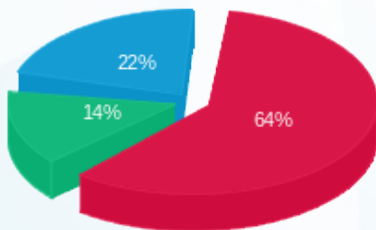

09/02/21 תאריך הפקה:
31/01/21 תאריך קריאה נוכחית:
01/01/21 תאריך קריאה קודמת:

שם דייר: פאב 55
שם אתר: רמות מול זכרון

לקוח/ה נכבד/ה, אנו מתכבדים להגיש את חישוב צריכת החשמל לתקופה 01/01/21 - 31/01/21:

פאב 55 - 4 - 16224993 (3x250)

סוג תעריף	סוג צריכה	קריאה קודמת	קריאה נוכחית	סה"כ צריכה בקוט"ש	מחיר לקוט"ש בא"ג	סה"כ לתשלום
		01/01/21	31/01/21			פרטי חשבון עבור תאריכים:
777	פסגה	217,952.80	219,225.20	1,272.40	87.59	1,114.50 ₪
778	גבע	153,708.80	154,177.60	468.80	53.68	251.65 ₪
779	שפל	319,146.40	320,288.00	1,141.60	33.94	387.46 ₪

סה"כ לדייר:

פסגה	גבע	שפל	סה"כ	שיא ביקוש
1,272.40	468.80	1,141.60	2,882.80	27.48
1,114.50 ₪	251.65 ₪	387.46 ₪	1,753.61 ₪	

סה"כ צריכה
סה"כ לתשלום

211.60 ₪	תשלום קבוע	
47.18 ₪	תשלום עבור גודל חיבור ב KVA (3x250)	
2,012.38 ₪	סה"כ לתשלום	לא כולל מע"מ

התפלגות חיוב בש"ח לפי תעו"ז