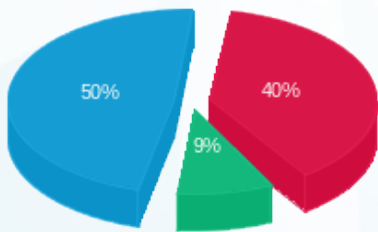

09/02/21 תאריך הפקה:
31/01/21 תאריך קריאה נוכחית:
01/01/21 תאריך קריאה קודמת:

שם דייר: פוטושופ
שם אתר: רמות מול זכרון
תאריך כניסה: 11/01/21

לקוח/ה נכבד/ה, אנו מתכבדים להגיש את חישוב צריכת החשמל לתקופה 11/01/21 - 31/01/21:

פוטושופ - 6 - 81004061 (3x40)

סוג תעריף	סוג צריכה	קריאה קודמת	קריאה נוכחית	סה"כ צריכה בקוט"ש	מחיר לקוט"ש בא"ג	סה"כ לתשלום
פרטי חשבון עבור תאריכים:						
777	פסגה	11/01/21	31/01/21	39.82	87.59	34.87 ₪
778	גבע	69,586.98	69,601.97	14.99	53.68	8.05 ₪
779	שפל	62,300.84	62,429.30	128.45	33.94	43.60 ₪

סה"כ לדייר:

פסגה	גבע	שפל	סה"כ	שיא ביקוש
39.82	14.99	128.45	183.26	1.97
₪ 34.87	₪ 8.05	₪ 43.60	₪ 86.52	

סה"כ צריכה
סה"כ לתשלום

211.60 ₪	תשלום קבוע	
5.11 ₪	תשלום עבור גודל חיבור בKVA (3x40)	
303.23 ₪	סה"כ לתשלום	לא כולל מע"מ

התפלגות חיוב בש"ח לפי תעו"ז