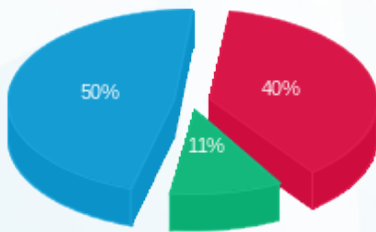

09/02/21 תאריך הפקה:
31/01/21 תאריך קריאה נוכחית:
01/01/21 תאריך קריאה קודמת:

שם דייר: פליי גיים
שם אתר: רמות מול זכרון

לקוח/ה נכבד/ה, אנו מתכבדים להגיש את חישוב צריכת החשמל לתקופה 01/01/21 - 31/01/21:

פליי גיים - 8 - 15114161 (3x63)

סוג תעריף	סוג צריכה	קריאה קודמת	קריאה נוכחית	סה"כ צריכה בקוט"ש	מחיר לקוט"ש בא"ג	סה"כ לתשלום
		01/01/21	31/01/21			פרטי חשבון עבור תאריכים:
777	פסגה	72,815.80	72,902.80	87.00	87.59	76.20 ₪
778	גבע	44,183.00	44,222.00	39.00	53.68	20.94 ₪
779	שפל	57,679.60	57,961.50	281.90	33.94	95.68 ₪

סה"כ לדייר:

פסגה	גבע	שפל	סה"כ	שיא ביקוש
87.00	39.00	281.90	407.90	5.97
76.20 ₪	20.94 ₪	95.68 ₪	192.82 ₪	

סה"כ צריכה
סה"כ לתשלום

211.60 ₪	תשלום קבוע	
11.89 ₪	תשלום עבור גודל חיבור בKVA (3x63)	
416.30 ₪	סה"כ לתשלום	לא כולל מע"מ

התפלגות חיוב בש"ח לפי תעו"ז