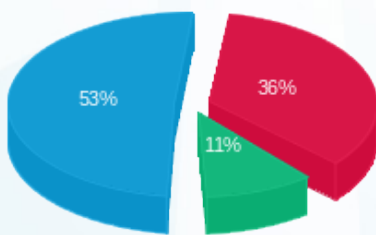

10/02/21 תאריך הפקה:
31/01/21 תאריך קריאה נוכחית:
01/01/21 תאריך קריאה קודמת:

שם דייר: וופל בנלגי 340
שם אתר: קניון רמות

לקוח/ה נכבד/ה, אנו מתכבדים להגיש את חישוב צריכת החשמל לתקופה 01/01/21 - 31/01/21:

וופל בנלגי 340 - 2 - 16225071 (3x80)

סוג תעריף	סוג צריכה	קריאה קודמת	קריאה נוכחית	סה"כ צריכה בקוט"ש	מחיר לקוט"ש בא"ג	סה"כ לתשלום
פרטי חשבון עבור תאריכים:						
777	פסגה	01/01/21	31/01/21	130.60	87.59	114.39 ₪
778	גבע	32,254.30	32,316.20	61.90	53.68	33.23 ₪
779	שפל	63,668.20	64,161.70	493.50	33.94	167.49 ₪

סה"כ לדיר:

פסגה	גבע	שפל	סה"כ	שיא ביקוש
130.60	61.90	493.50	686.00	3.11
114.39 ₪	33.23 ₪	167.49 ₪	315.11 ₪	

סה"כ צריכה
סה"כ לתשלום

211.60 ₪	תשלום קבוע	
15.10 ₪	תשלום עבור גודל חיבור בKVA (3x80)	
541.81 ₪	סה"כ לתשלום	לא כולל מע"מ

התפלגות חיוב בש"ח לפי תע"ז