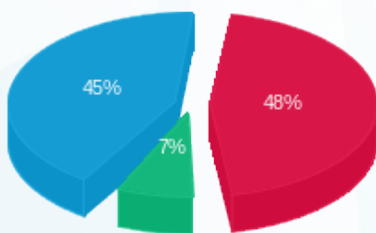

סה"כ לדייר:

פסגה	גבע	שפל	סה"כ	שיא ביקוש
1,827.40	459.00	4,369.40	6,655.80	29.83
1,600.62 ₪	246.39 ₪	1,482.97 ₪	3,329.99 ₪	

סה"כ צריכה

סה"כ לתשלום

211.60 ₪	תשלום קבוע	
0.00 ₪	תשלום עבור גודל חיבור בKVA (0x0)	
3,541.59 ₪	סה"כ לתשלום	לא כולל מע"מ

התפלגות חיוב בש"ח לפי תע"ז

■ פסגה (1,600.62 ₪)  
 ■ גבע (246.39 ₪)  
 ■ שפל (1,482.97 ₪)

הסטוריית צריכה בקוט"ש