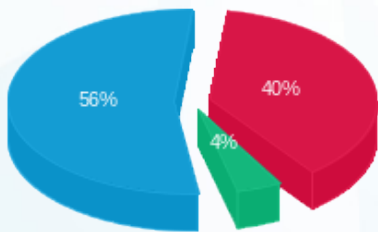

18/02/21 תאריך הפקה:
31/01/21 תאריך קריאה נוכחית:
01/01/21 תאריך קריאה קודמת:

שם דייר: פלג מלמד 109
שם אתר: פארק אלי הורוביץ

לקוח/ה נכבד/ה, אנו מתכבדים להגיש את חישוב צריכת החשמל לתקופה 01/01/21 - 31/01/21:

פלג מלמד - 1 - 19093402(3x40)

סה"כ לתשלום	מחיר לקוט"ש בא"ג	סה"כ צריכה בקוט"ש	קריאה נוכחית	קריאה קודמת	סוג צריכה	סוג תעריף
			31/01/21	01/01/21		פרטי חשבון עבור תאריכים:
₪ 49.18	87.59	56.15	523.00	466.85	פסגה	777
₪ 5.29	53.68	9.85	60.55	50.70	גבע	778
₪ 69.66	33.94	205.25	456.55	251.30	שפל	779

סה"כ לדייר:

שיא ביקוש	סה"כ	שפל	גבע	פסגה
98.16	271.25	205.25	9.85	56.15
	₪ 124.13	₪ 69.66	₪ 5.29	₪ 49.18

סה"כ צריכה
סה"כ לתשלום

₪ 211.60	תשלום קבוע	
₪ 7.55	תשלום עבור גודל חיבור בKVA (3x40)	
₪ 343.28	סה"כ לתשלום	לא כולל מע"מ

התפלגות חיוב בש"ח לפי תע"ז