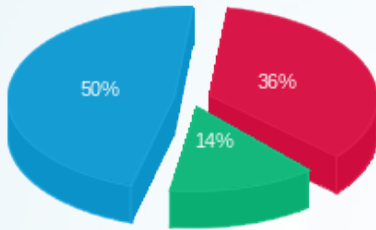

סה"כ לדירה:

פסגה	גבע	שפל	סה"כ	שיא ביקוש
70,388.50	44,769.30	247,891.00	363,048.80	485.60
₪ 61,653.29	₪ 24,032.16	₪ 84,134.21	₪ 169,819.65	

סה"כ צריכה
סה"כ לתשלום

₪ 211.60	תשלום קבוע	
₪ 2,234.22	תשלום עבור גודל חיבור בKVA (3x11840)	
₪ 172,265.47	סה"כ לתשלום	לא כולל מע"מ

התפלגות חיוב בש"ח לפי תע"ז