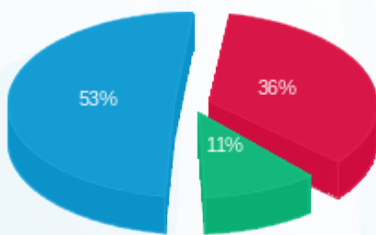

18/02/21 תאריך הפקה:
31/01/21 תאריך קריאה נוכחית:
01/01/21 תאריך קריאה קודמת:

שם דייר: ראשי שדה בלתי חיוני - תאורת חניון
שם אתר: עזריאלי חולון 2

לקוח/ה נכבד/ה, אנו מתכבדים להגיש את חישוב צריכת החשמל לתקופה 01/01/21 - 31/01/21:

קומה 0 בזק לוח ראשי שדה חיוני - 1 - 19051823 (3x160)

סוג תעריף	סוג צריכה	קריאה קודמת	קריאה נוכחית	סה"כ צריכה בקוט"ש	מחיר לקוט"ש בא"ג	סה"כ לתשלום
פרטי חשבון עבור תאריכים:						
777	פסגה	01/01/21	31/01/21	172.80	87.59	151.36 ₪
778	גבע	716.00	802.60	86.60	53.68	46.49 ₪
779	שפל	2,166.80	2,825.40	658.60	33.94	223.53 ₪

סה"כ לדייר:

פסגה	גבע	שפל	סה"כ	שיא ביקוש
172.80	86.60	658.60	918.00	2.53
151.36 ₪	46.49 ₪	223.53 ₪	421.37 ₪	

סה"כ צריכה
סה"כ לתשלום

211.60 ₪	תשלום קבוע	
30.19 ₪	תשלום עבור גודל חיבור בKVA (3x160)	
663.16 ₪	סה"כ לתשלום	לא כולל מע"מ

התפלגות חיוב בש"ח לפי תע"ז