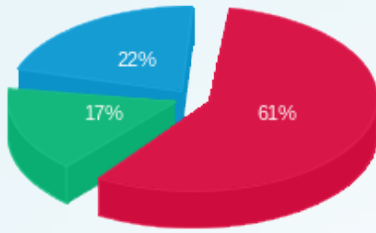

**סה"כ לדייר:**

פסגה	גבע	שפל	סה"כ	שיא ביקוש
58,690.20	22,813.55	40,831.83	122,335.58	
₪ 37,044.35	₪ 9,982.74	₪ 13,301.34	₪ 60,328.43	

**סה"כ צריכה**
**סה"כ לתשלום**

45.00 ₪	<b>תשלום קבוע</b>	
0.00 ₪	<b>תשלום עבור גודל חיבור בKVA (0x0)</b>	
60,373.43 ₪	<b>סה"כ לתשלום</b>	<b>לא כולל מע"מ</b>

התפלגות חיוב בש"ח לפי תעו"ז

■ פסגה (ש"ח 37,044.35)  
■ גבע (ש"ח 9,982.74)  
■ שפל (ש"ח 13,301.34)

הסטוריית צריכה בקוט"ש