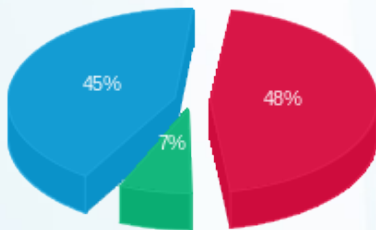

01/03/21 תאריך הפקה:
28/02/21 תאריך קריאה נוכחית:
01/02/21 תאריך קריאה קודמת:

שם דייר: בניין 1 שלך לחמך - קפה קפה
שם אתר: קניון רמלוד בניין 1

לקוח/ה נכבד/ה, אנו מתכבדים להגיש את חישוב צריכת החשמל לתקופה 01/02/21 - 28/02/21:

בניין 1 שלך לחמך - קפה קפה - 2 - 19092941(3x160)

סוג תעריף	סוג צריכה	קריאה קודמת	קריאה נוכחית	סה"כ צריכה בקוט"ש	מחיר לקוט"ש בא"ג	סה"כ לתשלום
פרטי חשבון עבור תאריכים:						
777	פסגה	01/02/21	28/02/21	1,083.60	87.59	949.13 ₪
778	גבע	16,579.00	16,838.00	259.00	53.68	139.03 ₪
779	שפל	29,337.80	31,932.00	2,594.20	33.94	880.47 ₪

סה"כ לדייר:

פסגה	גבע	שפל	סה"כ	שיא ביקוש
1,083.60	259.00	2,594.20	3,936.80	25.79
949.13 ₪	139.03 ₪	880.47 ₪	1,968.63 ₪	

סה"כ צריכה
סה"כ לתשלום

211.60 ₪	תשלום קבוע תשלום עבור גודל חיבור בKVA (3x160) סה"כ מע"מ 17.00%	סה"כ לתשלום
27.27 ₪		
2,207.50 ₪		
375.27 ₪		
2,582.77 ₪		כולל מע"מ

התפלגות חיוב בש"ח לפי תעו"ז