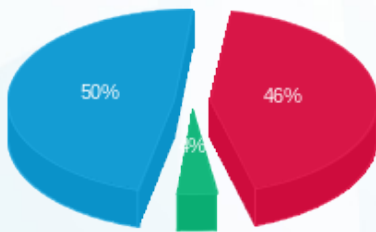

01/03/21 תאריך הפקה:
28/02/21 תאריך קריאה נוכחית:
01/02/21 תאריך קריאה קודמת:

שם דייר: פלג מלמד 109
שם אתר: פארק אלי הורוביץ

לקוח/ה נכבד/ה, אנו מתכבדים להגיש את חישוב צריכת החשמל לתקופה 01/02/21 - 28/02/21:

פלג מלמד - 1 - 19093402(3x40)

סה"כ לתשלום	מחיר לקוט"ש בא"ג	סה"כ צריכה בקוט"ש	קריאה נוכחית	קריאה קודמת	סוג צריכה	סוג תעריף
			28/02/21	01/02/21		פרטי חשבון עבור תאריכים:
₪ 54.66	87.59	62.40	585.40	523.00	פסגה	777
₪ 4.64	53.68	8.65	69.20	60.55	גבע	778
₪ 60.18	33.94	177.30	633.85	456.55	שפל	779

סה"כ לדייר:

שיא ביקוש	סה"כ	שפל	גבע	פסגה
98.15	248.35	177.30	8.65	62.40
	₪ 119.48	₪ 60.18	₪ 4.64	₪ 54.66

סה"כ צריכה
סה"כ לתשלום

₪ 211.60	תשלום קבוע	
₪ 6.82	תשלום עבור גודל חיבור בKVA (3x40)	
₪ 337.89	סה"כ לתשלום	לא כולל מע"מ

התפלגות חיוב בש"ח לפי תע"ז