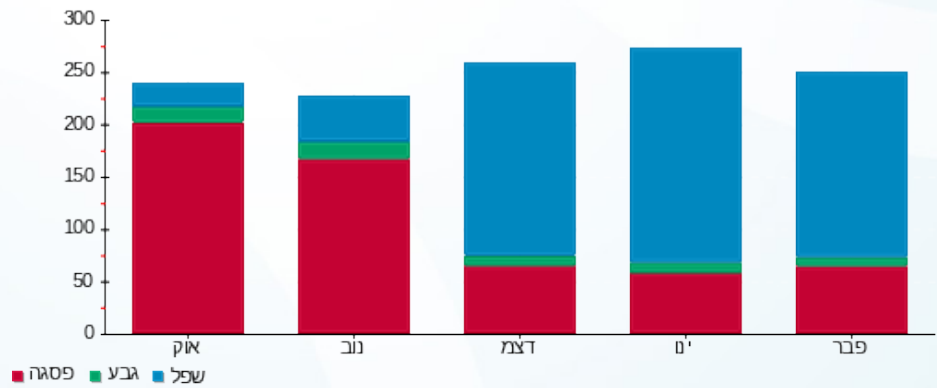

סה"כ לדייר:

שיא ביקוש	סה"כ	שפל	גבע	פסגה
98.15	248.35	177.30	8.65	62.40
	₪ 119.48	₪ 60.18	₪ 4.64	₪ 54.66

סה"כ צריכה  
 סה"כ לתשלום

₪ 211.60	<b>תשלום קבוע</b>	
₪ 6.82	<b>תשלום עבור גודל חיבור בKVA (3x40)</b>	
₪ 337.89	<b>סה"כ לתשלום</b>	<b>לא כולל מע"מ</b>

התפלגות חיוב בש"ח לפי תע"ז

פסגה (₪ 54.66) ■  
 גבע (₪ 4.64) ■  
 שפל (₪ 60.18) ■

הסטוריית צריכה בקוט"ש

פסגה ■ גבע ■ שפל