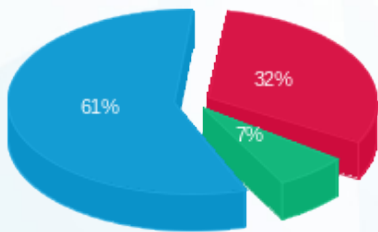

01/03/21 תאריך הפקה:
28/02/21 תאריך קריאה נוכחית:
01/02/21 תאריך קריאה קודמת:

שם דייר: פלג מלמד 110
שם אתר: פארק אלי הורוביץ

לקוח/ה נכבד/ה, אנו מתכבדים להגיש את חישוב צריכת החשמל לתקופה 01/02/21 - 28/02/21:

פלג מלמד 110 - 2 - 19093402 (3x40)

סוג תעריף	סוג צריכה	קריאה קודמת	קריאה נוכחית	סה"כ צריכה בקוט"ש	מחיר לקוט"ש בא"ג	סה"כ לתשלום
פרטי חשבון עבור תאריכים:						
777	פסגה	01/02/21	28/02/21	14.95	87.59	13.09 ₪
778	גבע	34.55	39.80	5.25	53.68	2.82 ₪
779	שפל	278.10	350.40	72.30	33.94	24.54 ₪

סה"כ לדייר:

פסגה	גבע	שפל	סה"כ	שיא ביקוש
14.95	5.25	72.30	92.50	98.25
13.09 ₪	2.82 ₪	24.54 ₪	40.45 ₪	

סה"כ צריכה
סה"כ לתשלום

211.60 ₪	תשלום קבוע	
6.82 ₪	תשלום עבור גודל חיבור בKVA (3x40)	
258.87 ₪	סה"כ לתשלום	לא כולל מע"מ

התפלגות חיוב בש"ח לפי תע"ז