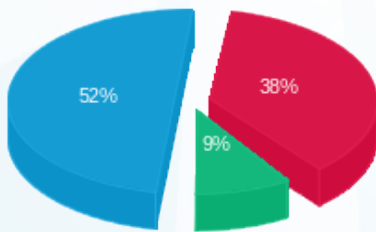

01/03/21 תאריך הפקדה:
28/02/21 תאריך קריאה נוכחית:
01/02/21 תאריך קריאה קודמת:

שם דייר: הפינה המתוקה של רום
שם אתר: טיטניום פולג

לקוח/ה נכבד/ה, אנו מתכבדים להגיש את חישוב צריכת החשמל לתקופה 01/02/21 - 28/02/21:

הפינה המתוקה של רום - 4 - 19051905(3x80)

סוג תעריף	סוג צריכה	קריאה קודמת	קריאה נוכחית	סה"כ צריכה בקוט"ש	מחיר לקוט"ש בא"ג	סה"כ לתשלום
פרטי חשבון עבור תאריכים:						
777	פסגה	01/02/21	28/02/21	1,423.50	87.59	1,246.84 ₪
778	גבע	2,338.90	2,903.30	564.40	53.68	302.97 ₪
779	שפל	14,197.00	19,173.50	4,976.50	33.94	1,689.02 ₪

סה"כ לדיר:

פסגה	גבע	שפל	סה"כ	שיא ביקוש
1,423.50	564.40	4,976.50	6,964.40	24.60
1,246.84 ₪	302.97 ₪	1,689.02 ₪	3,238.84 ₪	

סה"כ צריכה
סה"כ לתשלום

195.61 ₪	תשלום קבוע	
13.64 ₪	תשלום עבור גודל חיבור בKVA (3x80)	
3,448.08 ₪	סה"כ לתשלום	לא כולל מע"מ

התפלגות חיוב בש"ח לפי תע"ז