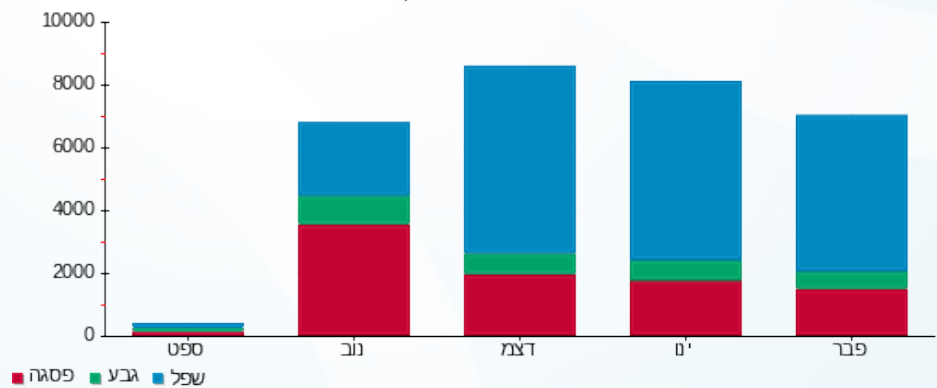

סה"כ לדיר:

פסגה	גבע	שפל	סה"כ	שיא ביקוש
1,423.50	564.40	4,976.50	6,964.40	24.60
1,246.84 ₪	302.97 ₪	1,689.02 ₪	3,238.84 ₪	

סה"כ צריכה  
 סה"כ לתשלום

195.61 ₪	תשלום קבוע	
13.64 ₪	תשלום עבור גודל חיבור בKVA (3x80)	
3,448.08 ₪	סה"כ לתשלום	לא כולל מע"מ

התפלגות חיוב בש"ח לפי תע"ז

■ פסגה (1,246.84 ₪)  
 ■ גבע (302.97 ₪)  
 ■ שפל (1,689.02 ₪)

הסטוריית צריכה בקוט"ש

■ פסגה ■ גבע ■ שפל