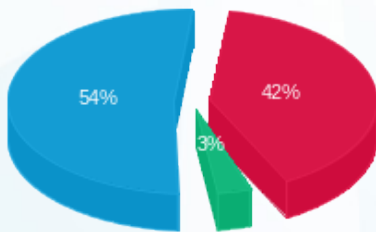

01/03/21 תאריך הפקה:
28/02/21 תאריך קריאה נוכחית:
01/02/21 תאריך קריאה קודמת:

שם דייר: NOIZZ BY MANIA
שם אתר: עין שמר

לקוח/ה נכבד/ה, אנו מתכבדים להגיש את חישוב צריכת החשמל לתקופה 01/02/21 - 28/02/21:

NOIZZ BY MANIA - (3x63)15129230 - 5

סוג תעריף	סוג צריכה	קריאה קודמת	קריאה נוכחית	סה"כ צריכה בקוט"ש	מחיר לקוט"ש בא"ג	סה"כ לתשלום
פרטי חשבון עבור תאריכים:						
777	פסגה	01/02/21	28/02/21	388.10	87.59	339.94 ₪
778	גבע	10,355.50	10,405.20	49.70	53.68	26.68 ₪
779	שפל	19,415.70	20,694.90	1,279.20	33.94	434.16 ₪

סה"כ לדייר:

פסגה	גבע	שפל	סה"כ	שיא ביקוש
388.10	49.70	1,279.20	1,717.00	14.32
₪ 339.94	₪ 26.68	₪ 434.16	₪ 800.78	

סה"כ צריכה
סה"כ לתשלום

211.60 ₪	תשלום קבוע	
10.74 ₪	תשלום עבור גודל חיבור בKVA (3x63)	
1,023.11 ₪	סה"כ לתשלום	לא כולל מע"מ

התפלגות חיוב בש"ח לפי תע"ז