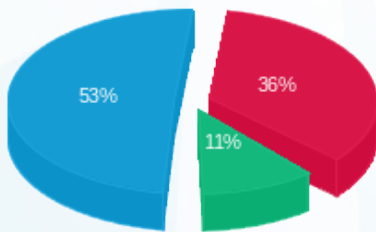

04/03/21 תאריך הפקה:
28/02/21 תאריך קריאה נוכחית:
01/02/21 תאריך קריאה קודמת:

שם דייר: בזק
שם אתר: מחצית היובל

לקוח/ה נכבד/ה, אנו מתכבדים להגיש את חישוב צריכת החשמל לתקופה 01/02/21 - 28/02/21:

בזק - 1 - 13127934(0x0)

סוג תעריף	סוג צריכה	קריאה קודמת	קריאה נוכחית	סה"כ צריכה בקוט"ש	מחיר לקוט"ש בא"ג	סה"כ לתשלום
		01/02/21	28/02/21			
777	פסגה	11,913.10	11,988.70	75.60	87.59	66.22 ₪
778	גבע	6,367.90	6,405.30	37.40	53.68	20.08 ₪
779	שפל	20,236.60	20,520.40	283.80	33.94	96.32 ₪

סה"כ לדייר:

פסגה	גבע	שפל	סה"כ	שיא ביקוש
75.60	37.40	283.80	396.80	
66.22 ₪	20.08 ₪	96.32 ₪	182.62 ₪	

סה"כ צריכה
סה"כ לתשלום

183.91 ₪	תשלום קבוע	
0.00 ₪	תשלום עבור גודל חיבור בKVA (0x0)	
366.53 ₪	סה"כ לתשלום	לא כולל מע"מ

התפלגות חיוב בש"ח לפי תע"ז