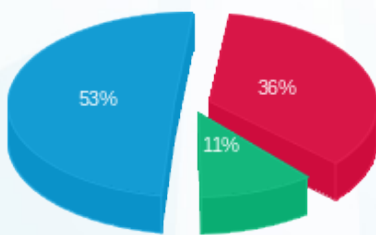

07/03/21 תאריך הפקה:
28/02/21 תאריך קריאה נוכחית:
01/02/21 תאריך קריאה קודמת:

שם דייר: ראשי שדה בלתי חיוני - תאורת חניון
שם אתר: עזריאלי חולון 2

לקוח/ה נכבד/ה, אנו מתכבדים להגיש את חישוב צריכת החשמל לתקופה 01/02/21 - 28/02/21:

קומה 0 בזק לוח ראשי שדה חיוני 1 - 19051823 (3x160)

סה"כ לתשלום	מחיר לקוט"ש בא"ג	סה"כ צריכה בקוט"ש	קריאה נוכחית	קריאה קודמת	סוג צריכה	סוג תעריף
			28/02/21	01/02/21		פרטי חשבון עבור תאריכים:
151.88 ₪	87.59	173.40	1,895.60	1,722.20	פסגה	777
46.38 ₪	53.68	86.40	889.00	802.60	גבע	778
219.52 ₪	33.94	646.80	3,472.20	2,825.40	שפל	779

סה"כ לדייר:

שיא ביקוש	סה"כ	שפל	גבע	פסגה
1.56	906.60	646.80	86.40	173.40
	417.78 ₪	219.52 ₪	46.38 ₪	151.88 ₪

סה"כ צריכה
סה"כ לתשלום

211.60 ₪	תשלום קבוע	
27.27 ₪	תשלום עבור גודל חיבור בKVA (3x160)	
656.65 ₪	סה"כ לתשלום	לא כולל מע"מ

התפלגות חיוב בש"ח לפי תע"ז