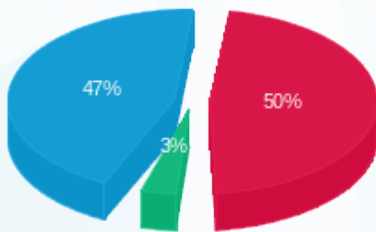

10/03/21 תאריך הפקה:
28/02/21 תאריך קריאה נוכחית:
01/02/21 תאריך קריאה קודמת:

שם דייר: ביגוד 27 חדש
שם אתר: רמות מול זכרון

לקוח/ה נכבד/ה, אנו מתכבדים להגיש את חישוב צריכת החשמל לתקופה 01/02/21 - 28/02/21:

ביגוד 27 - 3 - 81010693 (3x200)

סוג תעריף	סוג צריכה	קריאה קודמת	קריאה נוכחית	סה"כ צריכה בקוט"ש	מחיר לקוט"ש בא"ג	סה"כ לתשלום
		01/02/21	28/02/21			
777	פסגה	156,346.80	157,076.90	730.10	87.59	639.50 ₪
778	גבע	64,578.88	64,659.66	80.78	53.68	43.36 ₪
779	שפל	69,176.35	70,946.09	1,769.74	33.94	600.65 ₪

סה"כ לדיר:

פסגה	גבע	שפל	סה"כ	שיא ביקוש
730.10	80.78	1,769.74	2,580.62	13.09
639.50 ₪	43.36 ₪	600.65 ₪	1,283.51 ₪	

סה"כ צריכה
סה"כ לתשלום

211.60 ₪	תשלום קבוע	
34.09 ₪	תשלום עבור גודל חיבור בKVA (3x200)	
1,529.20 ₪	סה"כ לתשלום	לא כולל מע"מ

התפלגות חיוב בש"ח לפי תעו"ז