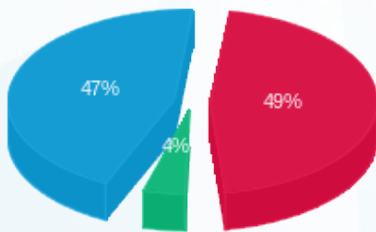

10/03/21 תאריך הפקה:
28/02/21 תאריך קריאה נוכחית:
01/02/21 תאריך קריאה קודמת:

שם דייר: בילבונג
שם אתר: רמות מול זכרון

לקוח/ה נכבד/ה, אנו מתכבדים להגיש את חישוב צריכת החשמל לתקופה 01/02/21 - 28/02/21:

בילבונג - 5 - 81005601(3x80)

סה"כ לתשלום	מחיר לקוט"ש בא"ג	סה"כ צריכה בקוט"ש	קריאה נוכחית	קריאה קודמת	סוג צריכה	סוג תעריף
			28/02/21	01/02/21		פרטי חשבון עבור תאריכים:
₪ 321.07	87.59	366.57	38,711.07	38,344.50	פסגה	777
₪ 27.35	53.68	50.96	18,221.24	18,170.29	גבע	778
₪ 307.59	33.94	906.26	34,696.40	33,790.14	שפל	779

סה"כ לדיר:

שיא ביקוש	סה"כ	שפל	גבע	פסגה
9.46	1,323.79	906.26	50.96	366.57
	₪ 656.01	₪ 307.59	₪ 27.35	₪ 321.07

סה"כ צריכה
סה"כ לתשלום

₪ 211.60	תשלום קבוע	
₪ 13.64	תשלום עבור גודל חיבור בKVA (3x80)	
₪ 881.25	סה"כ לתשלום	לא כולל מע"מ

התפלגות חיוב בש"ח לפי תעו"ז