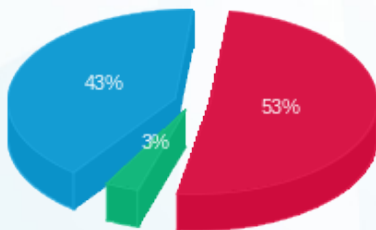

10/03/21 תאריך הפקה:
28/02/21 תאריך קריאה נוכחית:
01/02/21 תאריך קריאה קודמת:

שם דייר: פלאש 31
שם אתר: רמות מול זכרון

לקוח/ה נכבד/ה, אנו מתכבדים להגיש את חישוב צריכת החשמל לתקופה 01/02/21 - 28/02/21:

פלאש 31 - 8 - 81004061(3x40)

סוג תעריף	סוג צריכה	קריאה קודמת	קריאה נוכחית	סה"כ צריכה בקוט"ש	מחיר לקוט"ש בא"ג	סה"כ לתשלום
		01/02/21	28/02/21			
777	פסגה	110,976.95	111,137.88	160.93	87.59	140.96 ₪
778	גבע	49,193.42	49,209.82	16.41	53.68	8.81 ₪
779	שפל	33,188.09	33,523.36	335.28	33.94	113.79 ₪

סה"כ לדייר:

פסגה	גבע	שפל	סה"כ	שיא ביקוש
160.93	16.41	335.28	512.62	2.08
140.96 ₪	8.81 ₪	113.79 ₪	263.56 ₪	

סה"כ צריכה
סה"כ לתשלום

211.60 ₪	תשלום קבוע	
6.82 ₪	תשלום עבור גודל חיבור בKVA (3x40)	
481.98 ₪	סה"כ לתשלום	לא כולל מע"מ

התפלגות חיוב בש"ח לפי תעו"ז