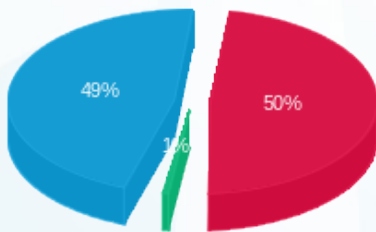

10/03/21 תאריך הפקה:
28/02/21 תאריך קריאה נוכחית:
01/02/21 תאריך קריאה קודמת:

שם דייר: צומת ספרים
שם אתר: רמות מול זכרון

לקוח/ה נכבד/ה, אנו מתכבדים להגיש את חישוב צריכת החשמל לתקופה 01/02/21 - 28/02/21:

צומת ספרים - 1 - 16254231 (3x250)

סוג תעריף	סוג צריכה	קריאה קודמת	קריאה נוכחית	סה"כ צריכה בקוט"ש	מחיר לקוט"ש בא"ג	סה"כ לתשלום
פרטי חשבון עבור תאריכים:						
777	פסגה	01/02/21	28/02/21	136.40	87.59	119.47 ₪
778	גבע	20,018.80	20,021.20	2.40	53.68	1.29 ₪
779	שפל	16,542.00	16,883.60	341.60	33.94	115.94 ₪

סה"כ לדייר:

פסגה	גבע	שפל	סה"כ	שיא ביקוש
136.40	2.40	341.60	480.40	5.30
119.47 ₪	1.29 ₪	115.94 ₪	236.70 ₪	

סה"כ צריכה
סה"כ לתשלום

211.60 ₪	תשלום קבוע	
42.61 ₪	תשלום עבור גודל חיבור ב KVA (3x250)	
490.91 ₪	סה"כ לתשלום	לא כולל מע"מ

התפלגות חיוב בש"ח לפי תעו"ז