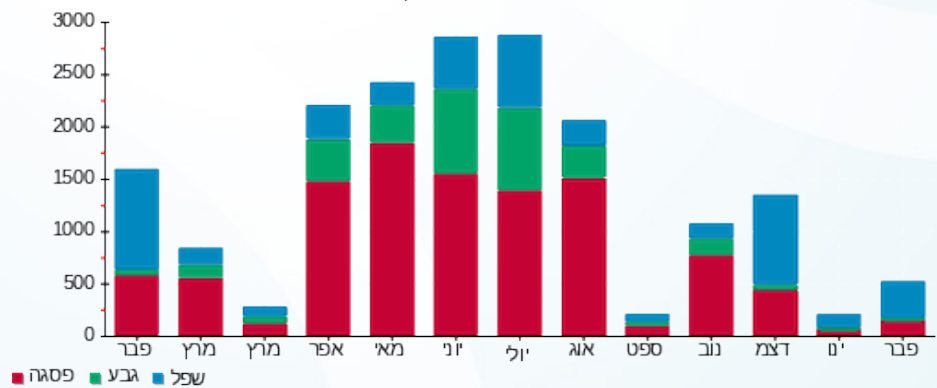

סה"כ לדייר:

פסגה	גבע	שפל	סה"כ	שיא ביקוש
127.49	22.67	351.69	501.85	0.43
111.67 ₪	12.17 ₪	119.36 ₪	243.20 ₪	

סה"כ צריכה  
 סה"כ לתשלום

211.60 ₪	תשלום קבוע	
6.82 ₪	תשלום עבור גודל חיבור בKVA (3x40)	
461.62 ₪	סה"כ לתשלום	לא כולל מע"מ

התפלגות חיוב בש"ח לפי תע"ז

■ פסגה (111.67 ₪)  
 ■ גבע (12.17 ₪)  
 ■ שפל (119.36 ₪)

הסטוריית צריכה בקוט"ש

■ פסגה ■ גבע ■ שפל