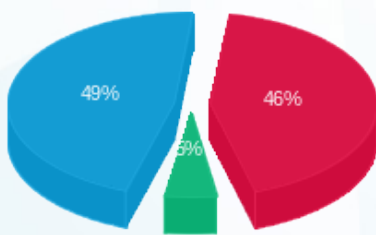

10/03/21 תאריך הפקה:
28/02/21 תאריך קריאה נוכחית:
01/02/21 תאריך קריאה קודמת:

שם דייר: קרטס
שם אתר: רמות מול זכרון

לקוח/ה נכבד/ה, אנו מתכבדים להגיש את חישוב צריכת החשמל לתקופה 01/02/21 - 28/02/21:

קרטס - 3 - 81004061(3x40)

סוג תעריף	סוג צריכה	קריאה קודמת	קריאה נוכחית	סה"כ צריכה בקוט"ש	מחיר לקוט"ש בא"ג	סה"כ לתשלום
		01/02/21	28/02/21			
777	פסגה	379,244.23	379,371.72	127.49	87.59	111.67 ₪
778	גבע	220,843.20	220,865.87	22.67	53.68	12.17 ₪
779	שפל	311,091.21	311,442.90	351.69	33.94	119.36 ₪

סה"כ לדייר:

פסגה	גבע	שפל	סה"כ	שיא ביקוש
127.49	22.67	351.69	501.85	0.43
111.67 ₪	12.17 ₪	119.36 ₪	243.20 ₪	

סה"כ צריכה
סה"כ לתשלום

211.60 ₪	תשלום קבוע	
6.82 ₪	תשלום עבור גודל חיבור בKVA (3x40)	
461.62 ₪	סה"כ לתשלום	לא כולל מע"מ

התפלגות חיוב בש"ח לפי תע"ז