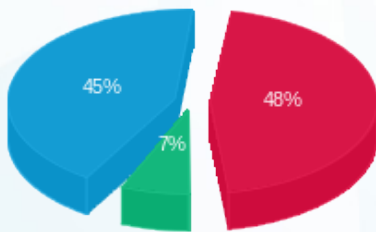

10/03/21 תאריך הפקה:
28/02/21 תאריך קריאה נוכחית:
01/01/21 תאריך קריאה קודמת:

שם דייר: מקדונלדס
שם אתר: רמות מול זכרון

לקוח/ה נכבד/ה, אנו מתכבדים להגיש את חישוב צריכת החשמל לתקופה 01/01/21 - 28/02/21:

מקדונלד - 4 - 15114161 (3x100)

סוג תעריף	סוג צריכה	קריאה קודמת	קריאה נוכחית	סה"כ צריכה בקוט"ש	מחיר לקוט"ש בא"ג	סה"כ לתשלום
		01/01/21	28/02/21			
777	פסגה	208,757.20	213,919.80	5,162.60	87.59	4,521.92 ₪
778	גבע	110,063.80	111,232.20	1,168.40	53.68	627.20 ₪
779	שפל	228,192.00	240,555.40	12,363.40	33.94	4,196.14 ₪

סה"כ לדייר:

פסגה	גבע	שפל	סה"כ	שיא ביקוש
5,162.60	1,168.40	12,363.40	18,694.40	33.88
4,521.92 ₪	627.20 ₪	4,196.14 ₪	9,345.26 ₪	

סה"כ צריכה
סה"כ לתשלום

211.60 ₪	תשלום קבוע	
35.91 ₪	תשלום עבור גודל חיבור בKVA (3x100)	
9,592.77 ₪	סה"כ לתשלום	לא כולל מע"מ

התפלגות חיוב בש"ח לפי תעו"ז