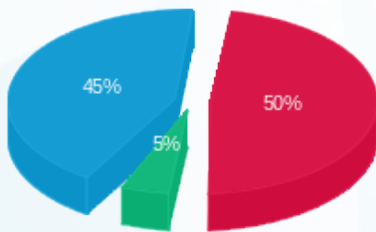

10/03/21 תאריך הפקה:
28/02/21 תאריך קריאה נוכחית:
01/01/21 תאריך קריאה קודמת:

שם דייר: פלאש 31
שם אתר: רמות מול זכרון

לקוח/ה נכבד/ה, אנו מתכבדים להגיש את חישוב צריכת החשמל לתקופה 01/01/21 - 28/02/21:

פלאש 31 - 8 - 81004061(3x40)

סוג תעריף	סוג צריכה	קריאה קודמת	קריאה נוכחית	סה"כ צריכה בקוט"ש	מחיר לקוט"ש בא"ג	סה"כ לתשלום
		01/01/21	28/02/21			
777	פסגה	110,955.12	111,137.88	182.76	87.59	160.08 ₪
778	גבע	49,181.89	49,209.82	27.93	53.68	14.99 ₪
779	שפל	33,103.29	33,523.36	420.07	33.94	142.57 ₪

סה"כ לדייר:

פסגה	גבע	שפל	סה"כ	שיא ביקוש
182.76	27.93	420.07	630.76	2.08
160.08 ₪	14.99 ₪	142.57 ₪	317.65 ₪	

סה"כ צריכה
סה"כ לתשלום

211.60 ₪	תשלום קבוע	
14.37 ₪	תשלום עבור גודל חיבור בKVA (3x40)	
543.61 ₪	סה"כ לתשלום	לא כולל מע"מ

התפלגות חיוב בש"ח לפי תע"ז