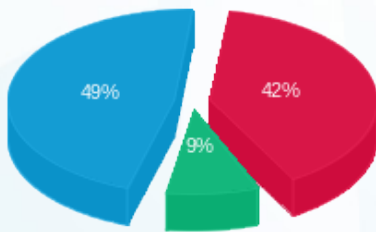

10/03/21 תאריך הפקה:
28/02/21 תאריך קריאה נוכחית:
01/01/21 תאריך קריאה קודמת:

שם דייר: פליי גיים
שם אתר: רמות מול זכרון

לקוח/ה נכבד/ה, אנו מתכבדים להגיש את חישוב צריכת החשמל לתקופה 01/01/21 - 28/02/21:

פליי גיים - 8 - 15114161 (3x63)

סוג תעריף	סוג צריכה	קריאה קודמת	קריאה נוכחית	סה"כ צריכה בקוט"ש	מחיר לקוט"ש בא"ג	סה"כ לתשלום
			28/02/21	01/01/21	פרטי חשבון עבור תאריכים:	
777	פסגה	72,815.80	73,048.20	232.40	87.59	203.56 ₪
778	גבע	44,183.00	44,264.90	81.90	53.68	43.96 ₪
779	שפל	57,679.60	58,387.10	707.50	33.94	240.13 ₪

סה"כ לדייר:

פסגה	גבע	שפל	סה"כ	שיא ביקוש
232.40	81.90	707.50	1,021.80	15.55
203.56 ₪	43.96 ₪	240.13 ₪	487.65 ₪	

סה"כ צריכה
סה"כ לתשלום

211.60 ₪	תשלום קבוע	
22.63 ₪	תשלום עבור גודל חיבור בKVA (3x63)	
721.87 ₪	סה"כ לתשלום	לא כולל מע"מ

התפלגות חיוב בש"ח לפי תע"ז